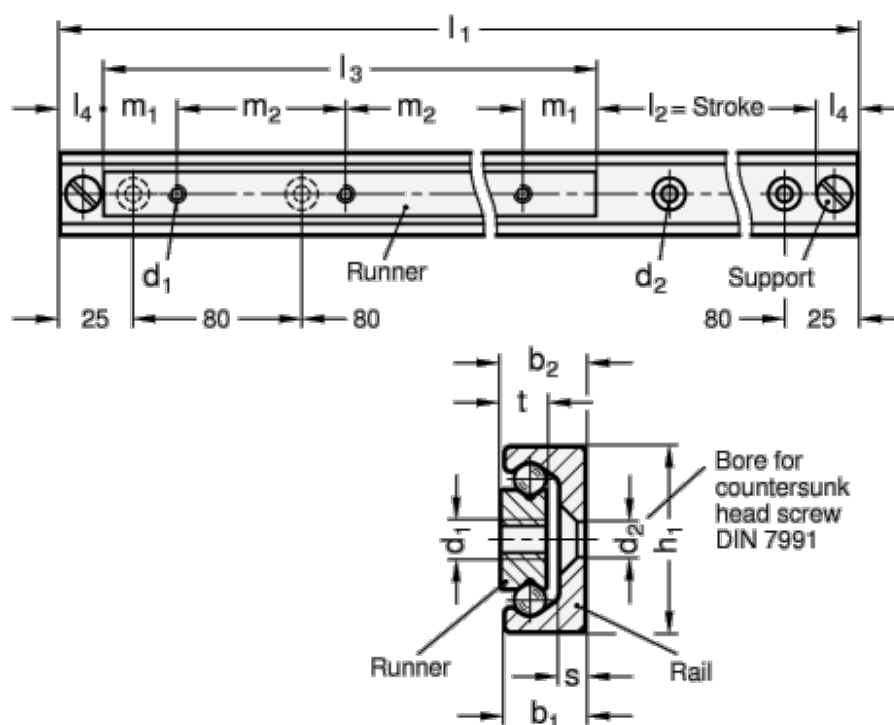

Varenummer: 20240235130290

Beskrivelse: E+G udtræksskinne GN 2402-35-130-290

## Mål

b1	= 16.5	m1	= 25
b2	= 17	m2	= 80
d1	= M6	s	= 3.5
d2	= 6.5	t	= 10
h1	= 35	Vægt in (g)	= 847
L1	= 114 - 290		
L3	= 130		
L4 max	= 23		